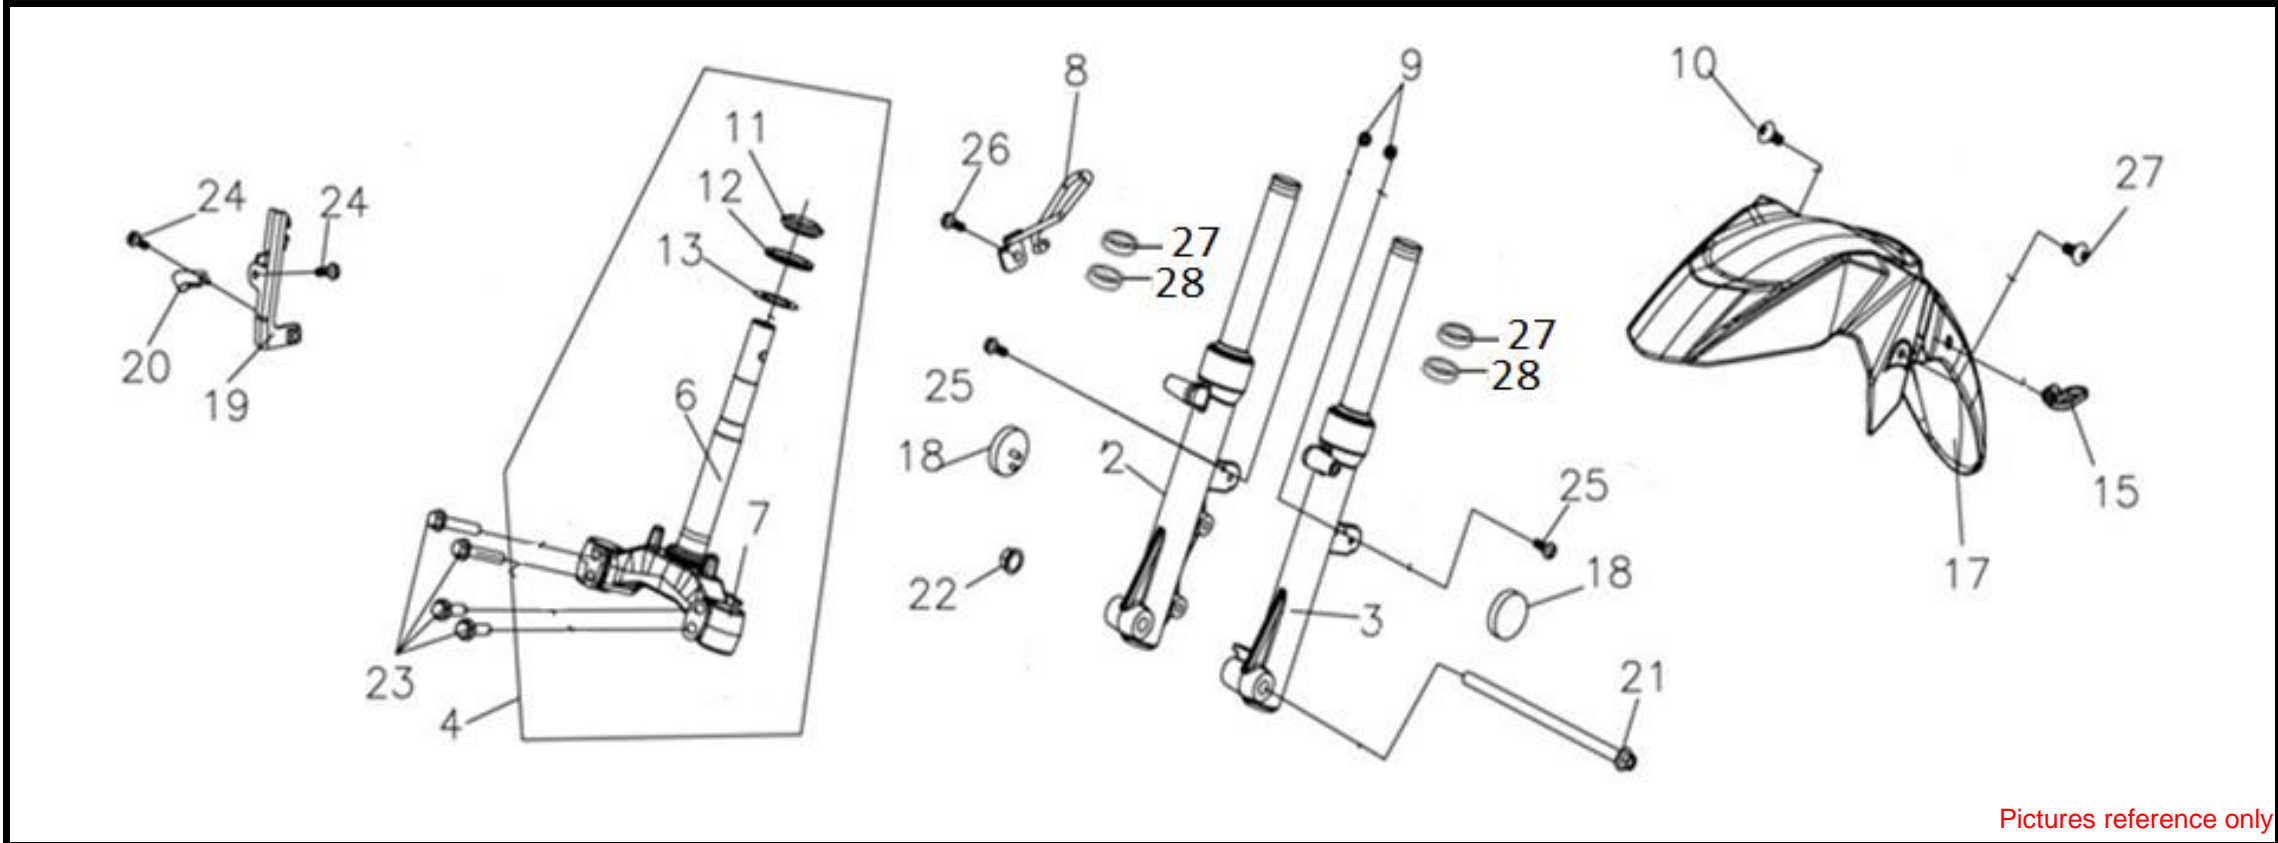

FR. FENDER ASSY - FR. R. CUSHION ASSY

Pictures reference only

NO	Parts Number	Parts Name	QTY	PRICE (RM/PCS)	REMARK
2	51400-VF3-000	R. Fr. Cushion Ass'y	1	172.60	
3	51500-VF3-000	L. Fr. Cushion Ass'y	1	172.60	
4	5320B-VF3-000	Strg. Stem Comp. Set	1	174.00	
8	45157-VF3-000	Brake Hose Clamper A	1	3.10	
9	94050-06080	Flange Nut 6 mm	2	1.40	
10	90110-VVC-0000	Special Screw 6*16 mm	2	1.70	
11	53212-M9Q-000-CN2	Cone Race (Strg. Bottom)	1	24.60	
12	53214-M9Q-0000	Strg. Dust Seal	1	1.10	
13	53215-M9Q-0000	Strg. Dust Seal Washer	1	1.10	
15	45451-N02-000	Wire Grommet	1	2.90	
17	61100-VF3-000-RKT	Fr. Fender	1	93.30	RKT - Red (for KRU)
17	61100-VF3-000-DEK	Fr. Fender	1	93.30	DEK - Blue (for BKA)
17	61100-VF3-000-YKT	Fr. Fender	1	93.30	YKT - Gold (for KYO)
17	61100-VF3-000-OEK	Fr. Fender	1	93.30	OEK - Orange (for KOE)
18	33741-F62-100	Rr. Reflex Reflector	2	15.20	
19	45156-VBA-0000	Brake Hose Clamp	1	11.30	
20	45157-VA1-0001	Brake Hose Clamper B	1	3.00	
21	44301-VT5-0000	Fr. Wheel Axle	1	17.30	
22	90306-SB1-0000	Self-Lock Nut 12 mm	1	3.50	
23	95801-10050-07	Flange Bolt 10X50 mm	4	2.30	
24	96001-06010-07	Sh. Flange Bolt 6*10 mm	2	0.40	
25	90111-M8Q-0000	Flange Bolt 6 mm	2	1.30	
26	95801-06010-08	Flange Bolt 6*10 mm	1	1.20	
27	51403-APA-000	Oil Seal	2	18.70	
28	51404-APA-000	Dust Seal	2	9.20	

●Please check the color & stripe information according to the color index !