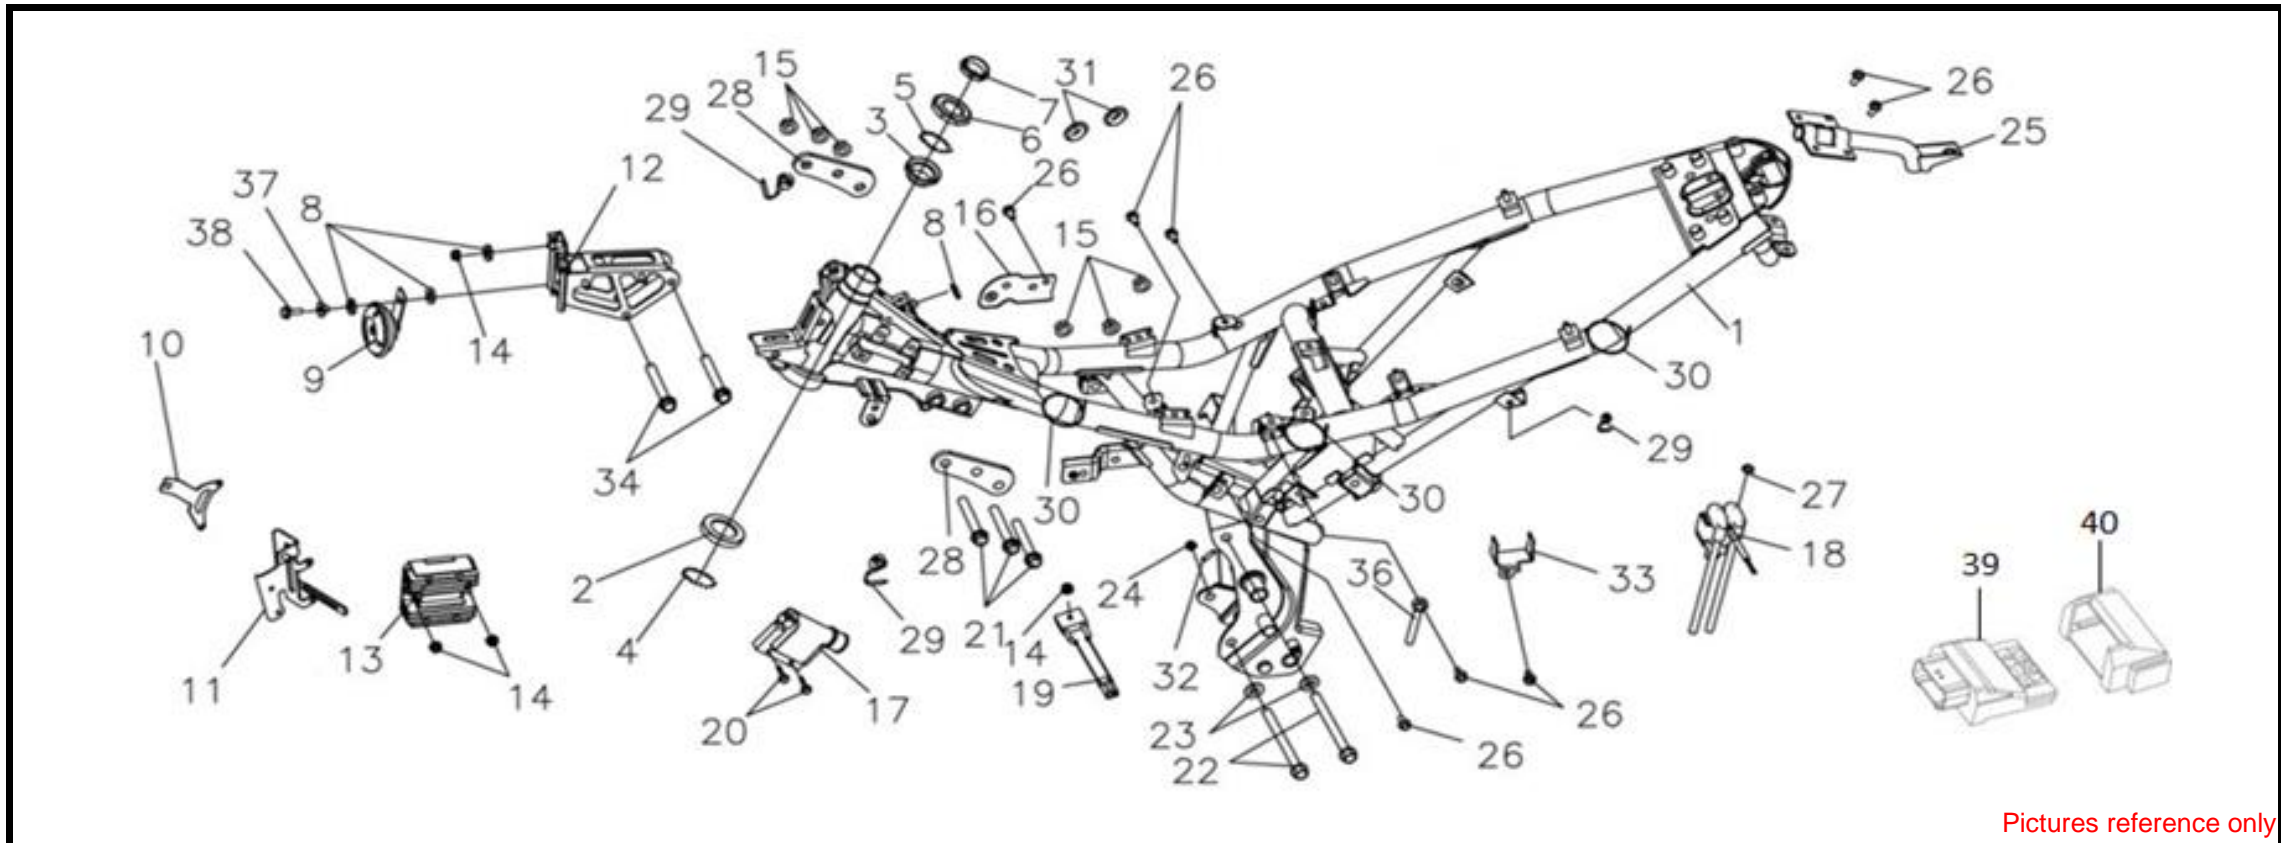

F16
FRAME BODY

VF3i - GA18CV-MY (VFB)

Pictures reference only

NO	Parts Number	Parts Name	QTY	PRICE (RM/PCS)	REMARK
28	50565-VF3-000	Fr. Eng. Hanger Stay	2	14.30	
29	32161-SY4-000	Wire Band	3	2.70	
30	32161-T15-000	Wire Band 250	3	5.90	
31	83551-B04-0000	Air/C Case Grommet	2	0.50	
32	94201-20200	Split Pin 2.0X20 mm	1	0.50	
33	50137-VF3-000	Start Mag. Sw. Stay	1	4.80	
34	95801-08050-07	Flange Bolt M8*50 mm	2	2.60	
36	32412-VF3-000	Earth Cable	1	16.40	
37	18295-A1A-000	Collar M6	1	2.90	
38	90111-M8Q-0000	Flange Bolt 6 mm	1	1.30	
39	3871B-VFA-000	Ecu Unit Spec.	1	483.40	
40	38700-L4A-000	Ecu Suspension	1	17.40	

●Please check the color & stripe information according to the color index !