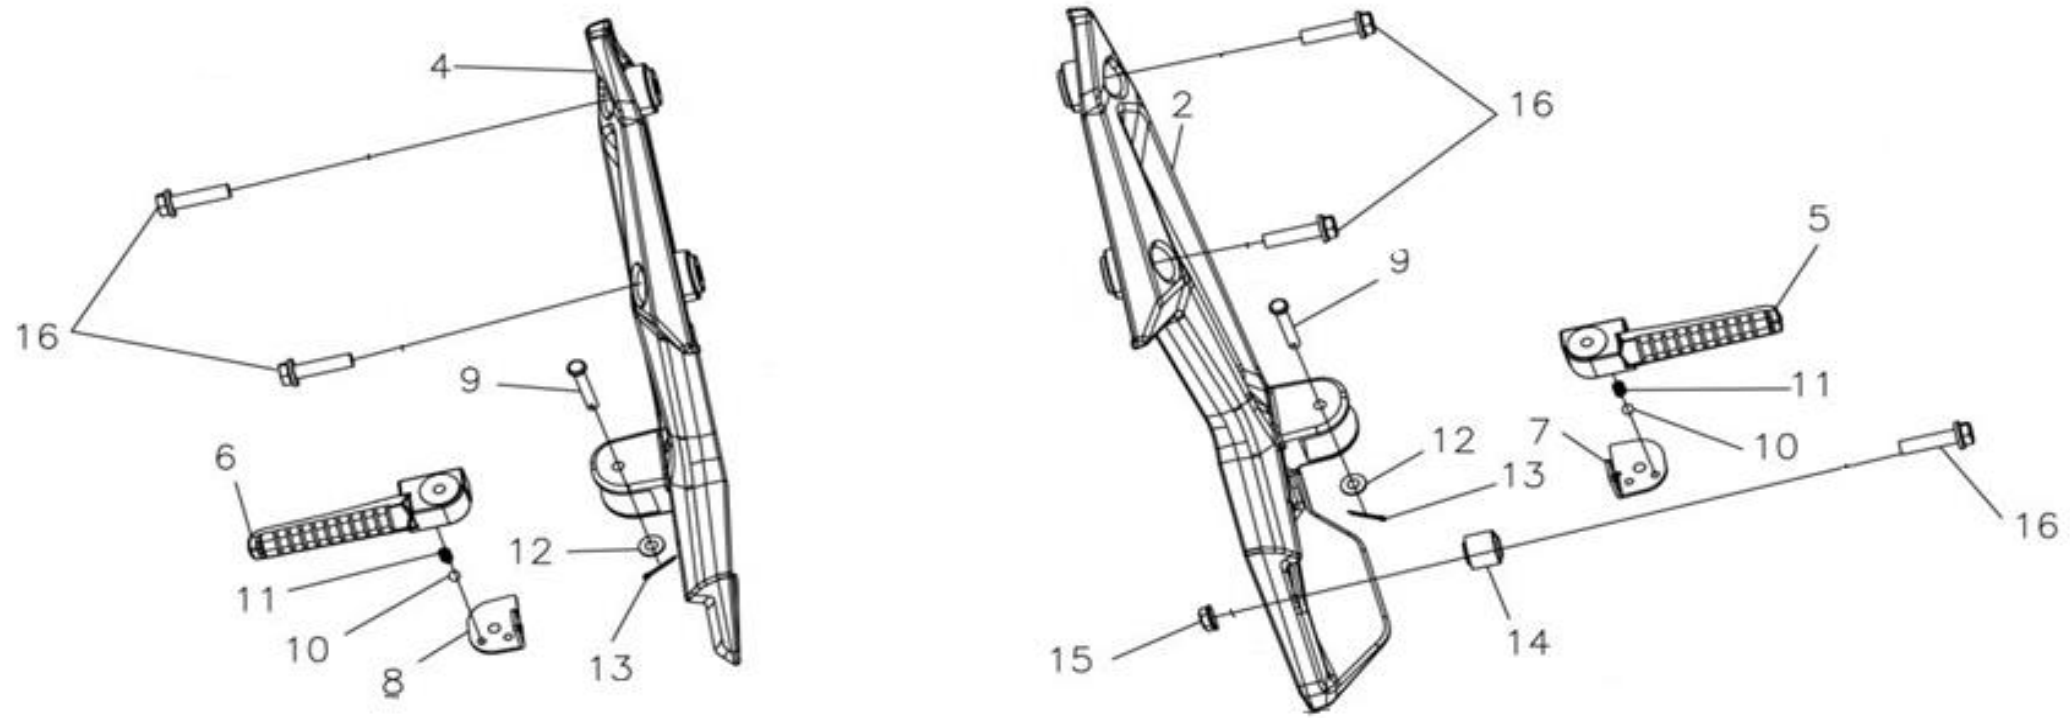

F15
STEP HOLDER ASSY

VF3i - GA18CV-MY (VFB)

Pictures reference only

NO	Parts Number	Parts Name	QTY	PRICE (RM/PCS)	REMARK
2	50650-VF3-000-KT	R. Step Holder	1	190.00	KT - Black
4	50750-VF3-000-KT	L. Step Holder	1	190.00	KT - Black
5	50715-VF3-000	R. Pillion Step Bar	1	22.90	
6	50716-VF3-000	L. Pillion Step Bar	1	22.90	
7	50719-VE1-0001	R. Thrust Plate	1	3.50	
8	50819-VE1-0001	L. Thrust Plate	1	3.50	
9	50722-B9A-000	Step Pin	2	9.20	
10	96211-08000	Steel Ball 8 #	2	1.40	
11	50703-R02-000	Stop Spring	2	5.90	
12	94101-06000	Plain Washer	2	0.50	
13	94201-16200	Split Pin 1.6*20 mm	2	0.45	
14	18422-LYD-300	Muf. Mounting Rubber Bush	1	7.20	
15	94050-08000	Flange Nut 8 mm	1	1.30	
16	95801-08032-07	Flange Bolt 8*32 mm	5	1.30	

●Please check the color & stripe information according to the color index !