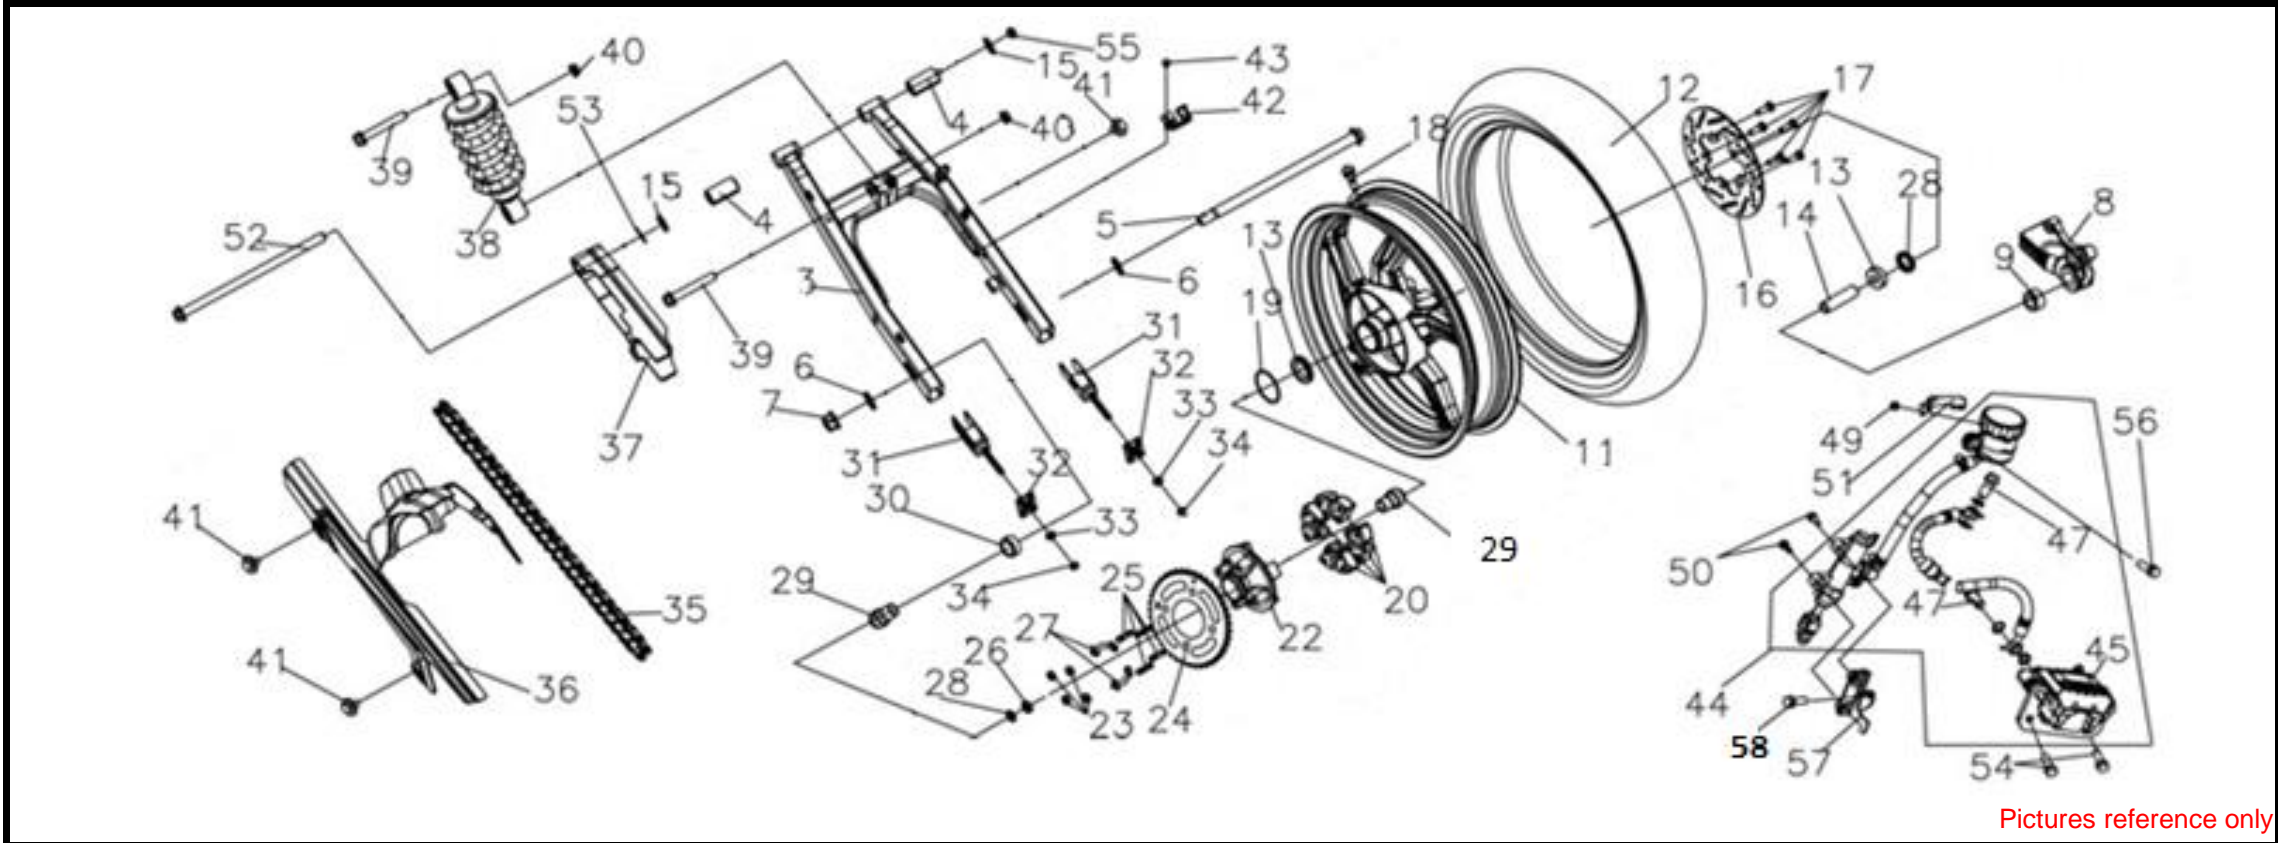

●Please check the color & stripe information according to the color index !

RR. TIRE TUBELESS - RR. FORK COMP

Pictures reference only

NO	Parts Number	Parts Name	QTY	PRICE (RM/PCS)	REMARK
31	40543-VF3-000	Chain Adjuster	2	10.90	
32	40546-VF3-000-SV	Rr. Fork End Cap	2	14.30	
33	94050-08000	Flange Nut 8 mm	2	1.30	
34	94001-08000-0S	Hex Nut 8 mm	2	0.90	
35	40530-VF3-000	Driver Chain Sym 428H (124L)	1	49.30	
36	40510-VF3-000	Chain Cover	1	20.00	
37	40591-VF3-000	Chain Slider	1	26.00	
38	52400-VF3-000	Rr. Cushion Ass'y	1	293.60	
39	95801-10065-07	Flange Bolt 10X65 mm	2	5.30	
40	94050-10070	Flange Nut 10 mm	1	2.40	
41	93404-06012-07	Washer Bolt 6X12 mm	3	2.10	
42	43127-VF3-000	Rr. Brake Hose Clamp	1	8.20	
43	96001-06010-07	Flange Bolt 6X12 mm	2	0.40	
44	4650A-VF3-000-VN	Foot Master Cylinder Set	1	289.10	
45	43100-VF3-000-VN	Rr. Caliper Ass'y	1	237.40	
47	90145-MS9-611	Oil Bolt 10*22 mm	2	6.60	
49	94050-05080	Flange Nut 5 mm	1	1.20	
50	95801-08032-07	Flange Bolt 8*32 mmn	2	1.30	
51	50282-VF3-000	Brake Fluid Cup Brkt.	1	7.00	
52	90121-B9A-000	Rr Fork Pivot Bolt	1	38.90	
53	94111-14800	Spr. Washer 14 mm	1	1.30	
54	90106-B7A-000	Flange Bolt 8X25 mm	2	3.50	
55	90305-GE8-003	U Nut 14 mm	1	10.70	
56	95801-06016-07	Flange Bolt 6*16 mm	1	1.10	
57	50351-VF3-000	Foot Master Cylinder Stay Comp.	1	11.70	
58	95801-06012-07	Flange Bolt 6*12mm	2	1.20	