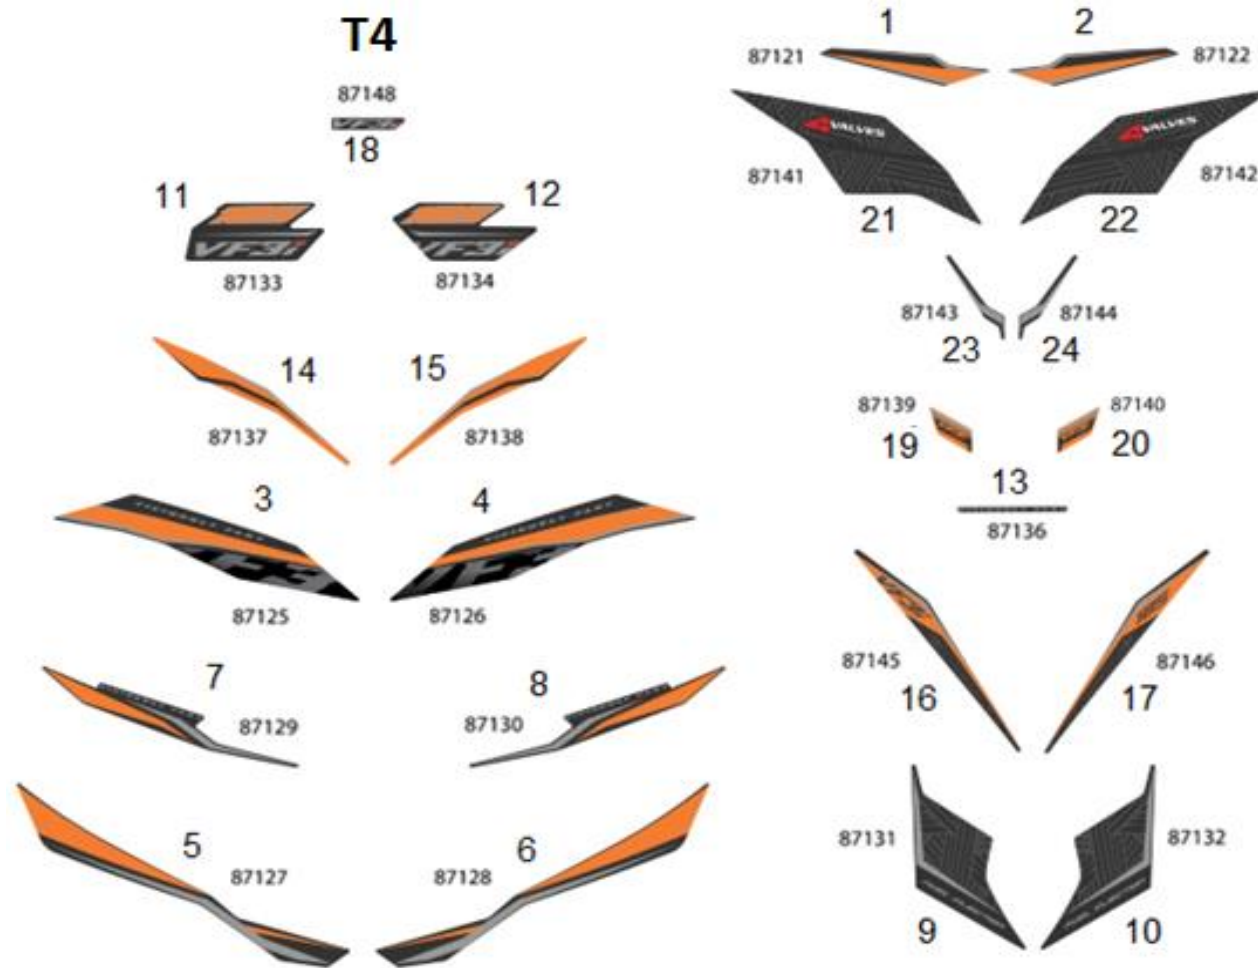

STRIPE (MATTE BLACK/GOLD)

Pictures reference only

NO	Parts Number	Parts Name	QTY	PRICE (RM/PCS)	REMARK
1	87121-VFB-0001-T4	R. BODY COVER STRIPE B (MATTE BLACK/ORANGE/GREY)	1	2.30	
2	87122-VFB-0001-T4	L. BODY COVER STRIPE (MATTE BLACK/ORANGE/GREY)	1	2.30	
3	87125-VFB-0002-T4	R. BODY LOWER STRIPE A (MATTE BLACK/ORANGE)	1	9.00	
4	87126-VFB-0002-T4	L. BODY LOWER STRIPE A (MATTE BLACK/ORANGE)	1	9.00	
5	87127-VFB-0001-T4	R. BODY LOWER STRIPE C (MATTE BLACK/ORANGE/GREY)	1	14.30	
6	87128-VFB-0001-T4	L. BODY LOWER STRIPE C (MATTE BLACK/ORANGE/GREY)	1	14.30	
7	87129-VFB-0002-T4	R. FR. COVER STRIPE A (MATTE BLACK/ORANGE/GREY)	1	4.80	
8	87130-VFB-0002-T4	L. FR. COVER STRIPE A (MATTE BLACK/ORANGE/GREY)	1	4.80	
9	87131-VFB-0000-T2	R. FR. COVER STRIPE B (MATTE BLACK/GREY)	1	9.50	
10	87132-VFB-0000-T2	L. FR. COVER STRIPE B (MATTE BLACK/GREY)	1	9.50	
11	87133-VFB-0002-T4	R. FR. COVER STRIPE C (MATTE BLACK/ORANGE)	1	5.00	
12	87134-VFB-0002-T4	L. FR. COVER STRIPE C (MATTE BLACK/ORANGE)	1	5.00	
13	87136-VFB-0000-T2	L. FR. COVER STRIPE D	1	2.00	
14	87137-VFB-0002-T4	R. SIDE COVER STRIPE (MATTE BLACK/ORANGE)	1	4.00	
15	87138-VFB-0002-T4	L. SIDE COVER STRIPE (MATTE BLACK/ORANGE)	1	4.00	
16	87145-VFB-0002-T4	R. FR. GARNISH STRIPE (MATTE BLACK/ORANGE/GREY)	1	3.00	
17	87146-VFB-0002-T4	L. FR. GARNISH STRIPE (MATTE BLACK/ORANGE/GREY)	1	3.00	
18	87148-VFB-0000	VF3i STRIPE	2	1.00	
19	87139-VFB-0001-T4	R. FR. FENDER STRIPE (MATTE BLACK/ORANGE)	1	1.50	
20	87140-VFB-0001-T4	L. FR. FENDER STRIPE (MATTE BLACK/ORANGE)	1	1.50	
21	87141-VFB-0000	R. BODY COVER STRIPE B (MATTE BLACK)	1	13.90	
22	87142-VFB-0000	L. BODY COVER STRIPE B (MATTE BLACK)	1	13.90	
23	87143-VFB-0000-T2	R. FR. TOP COVER STRIPE (MATTE BLACK/GREY)	1	1.50	
24	87144-VFB-0000-T2	L. FR. TOP COVER STRIPE (MATTE BLACK/GREY)	1	1.50	

●Please check the color & stripe information according to the color index !