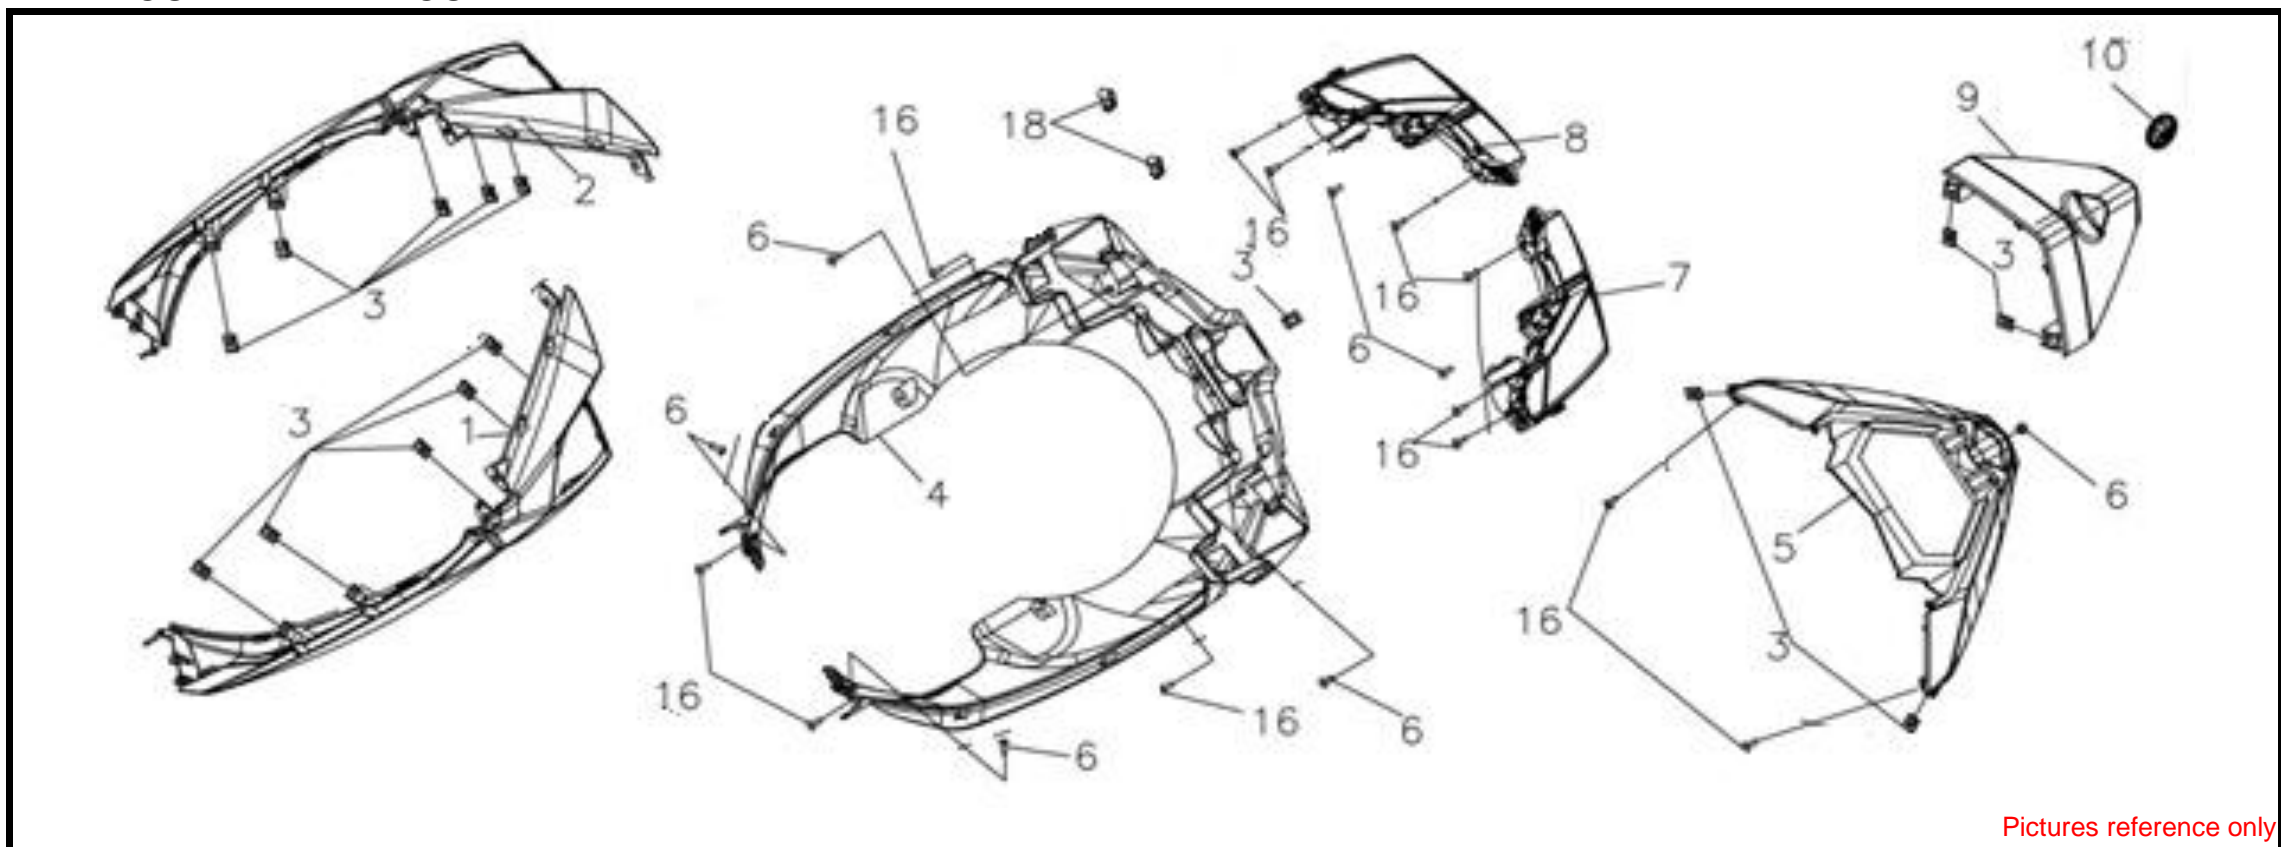

●Please check the color & stripe information according to the color index !

R. FR. COVER - L. FR. COVER

Pictures reference only

NO	Parts Number	Parts Name	QTY	PRICE (RM/PCS)	REMARK
1	64301-VF3-000-KT	R. Fr. Cover	1	66.60	KT - Black
2	64302-VF3-000-KT	L. Fr. Cover	1	66.60	KT - Black
3	90302-SA4-003B	Nut Spring 4 mm	15	0.80	
4	64500-VF3-000	Fr. Under Spoiler	1	44.70	
5	64311-VF3-000-KT	Fr. Garnish	1	39.90	KT - Black
6	93903-44480	Tapping Screw 4*16 mm	7	0.70	
7	33400-VF3-000-VN	Fr. R. Winker Ass'y	1	131.60	
8	33450-VF3-000-VN	Fr. L. Winker Ass'y	1	131.60	
9	64310-VF3-000-KT	Fr. Top Cover	1	36.60	KT - Black
10	87554-AZA-000	SYM LOGO (40 AL)	1	16.70	
16	93903-34320	Tapping Screw 4*12 mm	12	0.90	
18	94592-A5W-0000	Cable Clamp (1/4 ")	2	1.80	