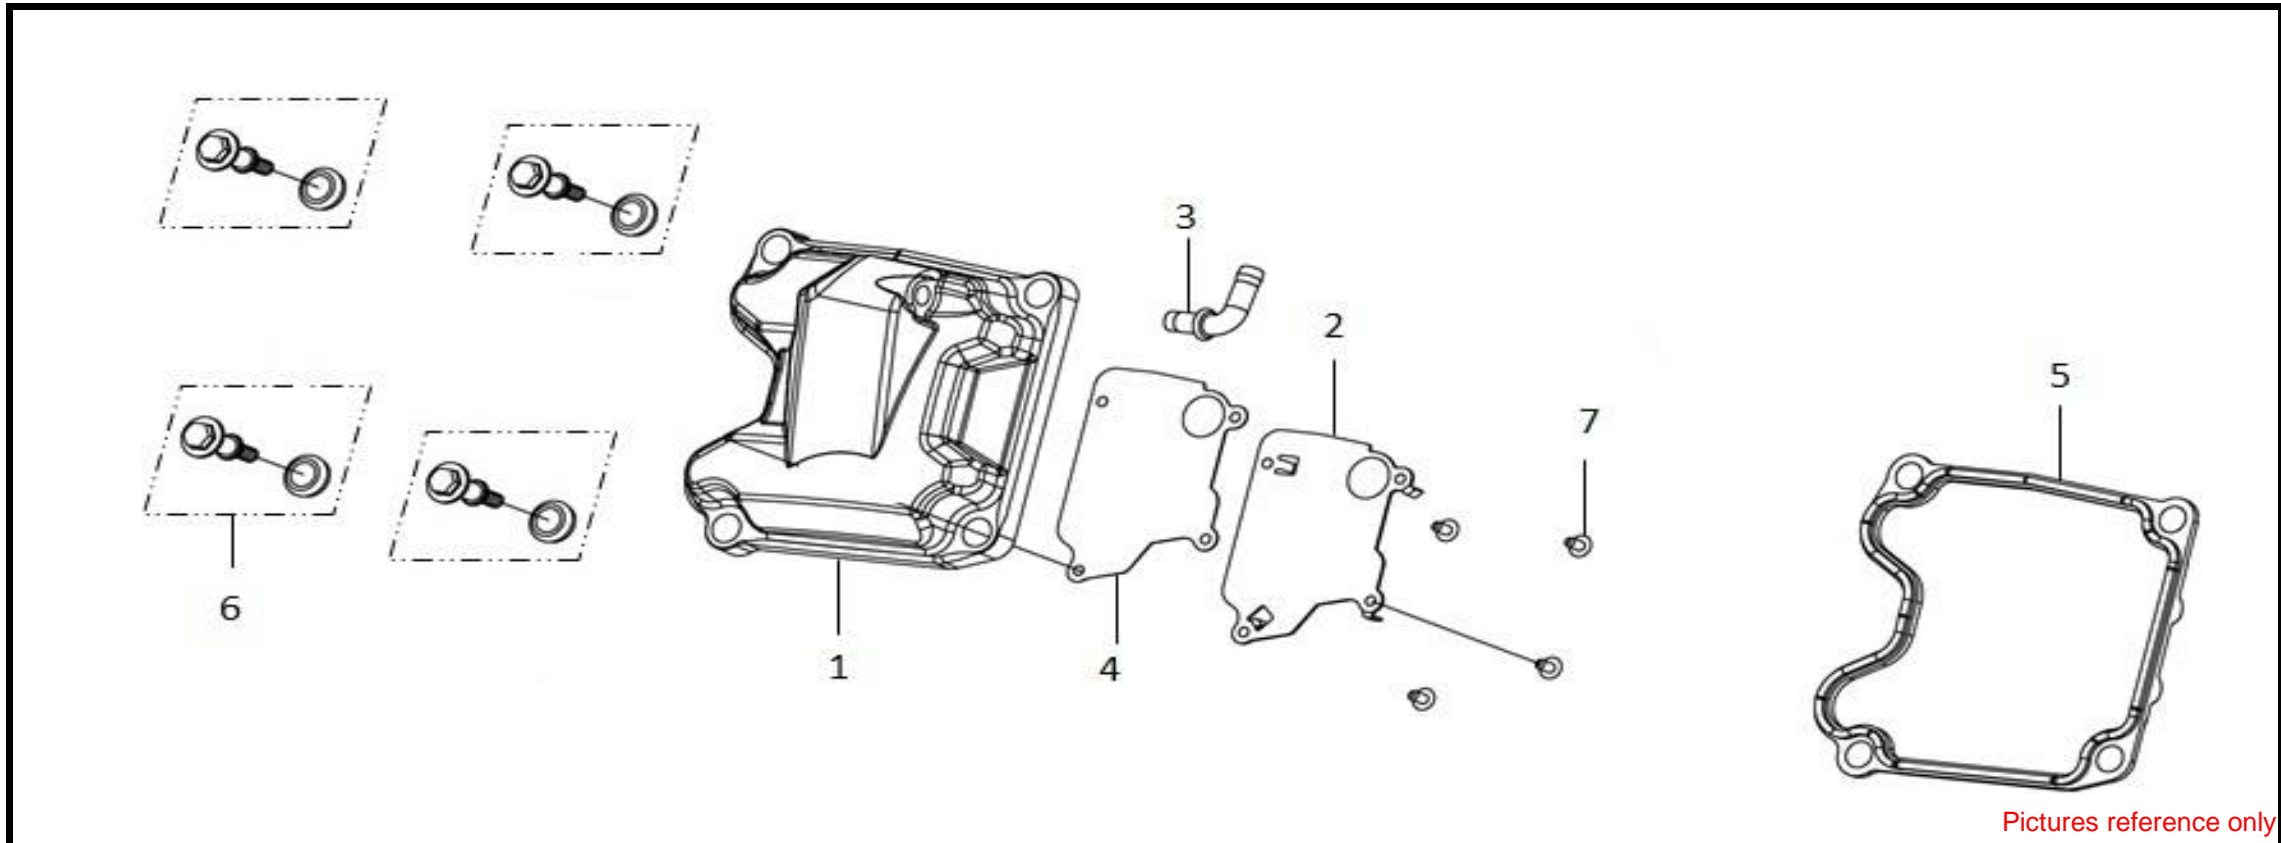

### VF3i - GA18CV-MY (VFB)

RDD	EDDS	VDDS	ELDDS	RDDMS

SPD申請單位			
Người Lập 承辦	Kiểm Tra 審核	Xác Nhận 確認	Xét Duyệt 承認

Ver. \_\_\_\_\_

Date: \_\_\_\_\_

CYLINDER HEAD COVER

Pictures reference only

NO	Parts Number	Parts Name	QTY	PRICE (RM/PCS)	REMARK
1	12301-VF3-000-KG	Cylinder Head Cover	1	46.70	
2	12302-VF3-000	Breather Separating Plate	1	1.70	
3	12305-F6A-3000-L1	Breather Joint	1	4.40	
4	12308-VF3-000	Separating Plate Gasket	1	0.90	
5	12391-VF3-000	Head Cover Packing	1	16.40	
6	9000A-BHA-000	Special Bolt Ass'y	4	8.70	
7	93903-34120	Tapping Screw 4*8 mm	4	0.70	