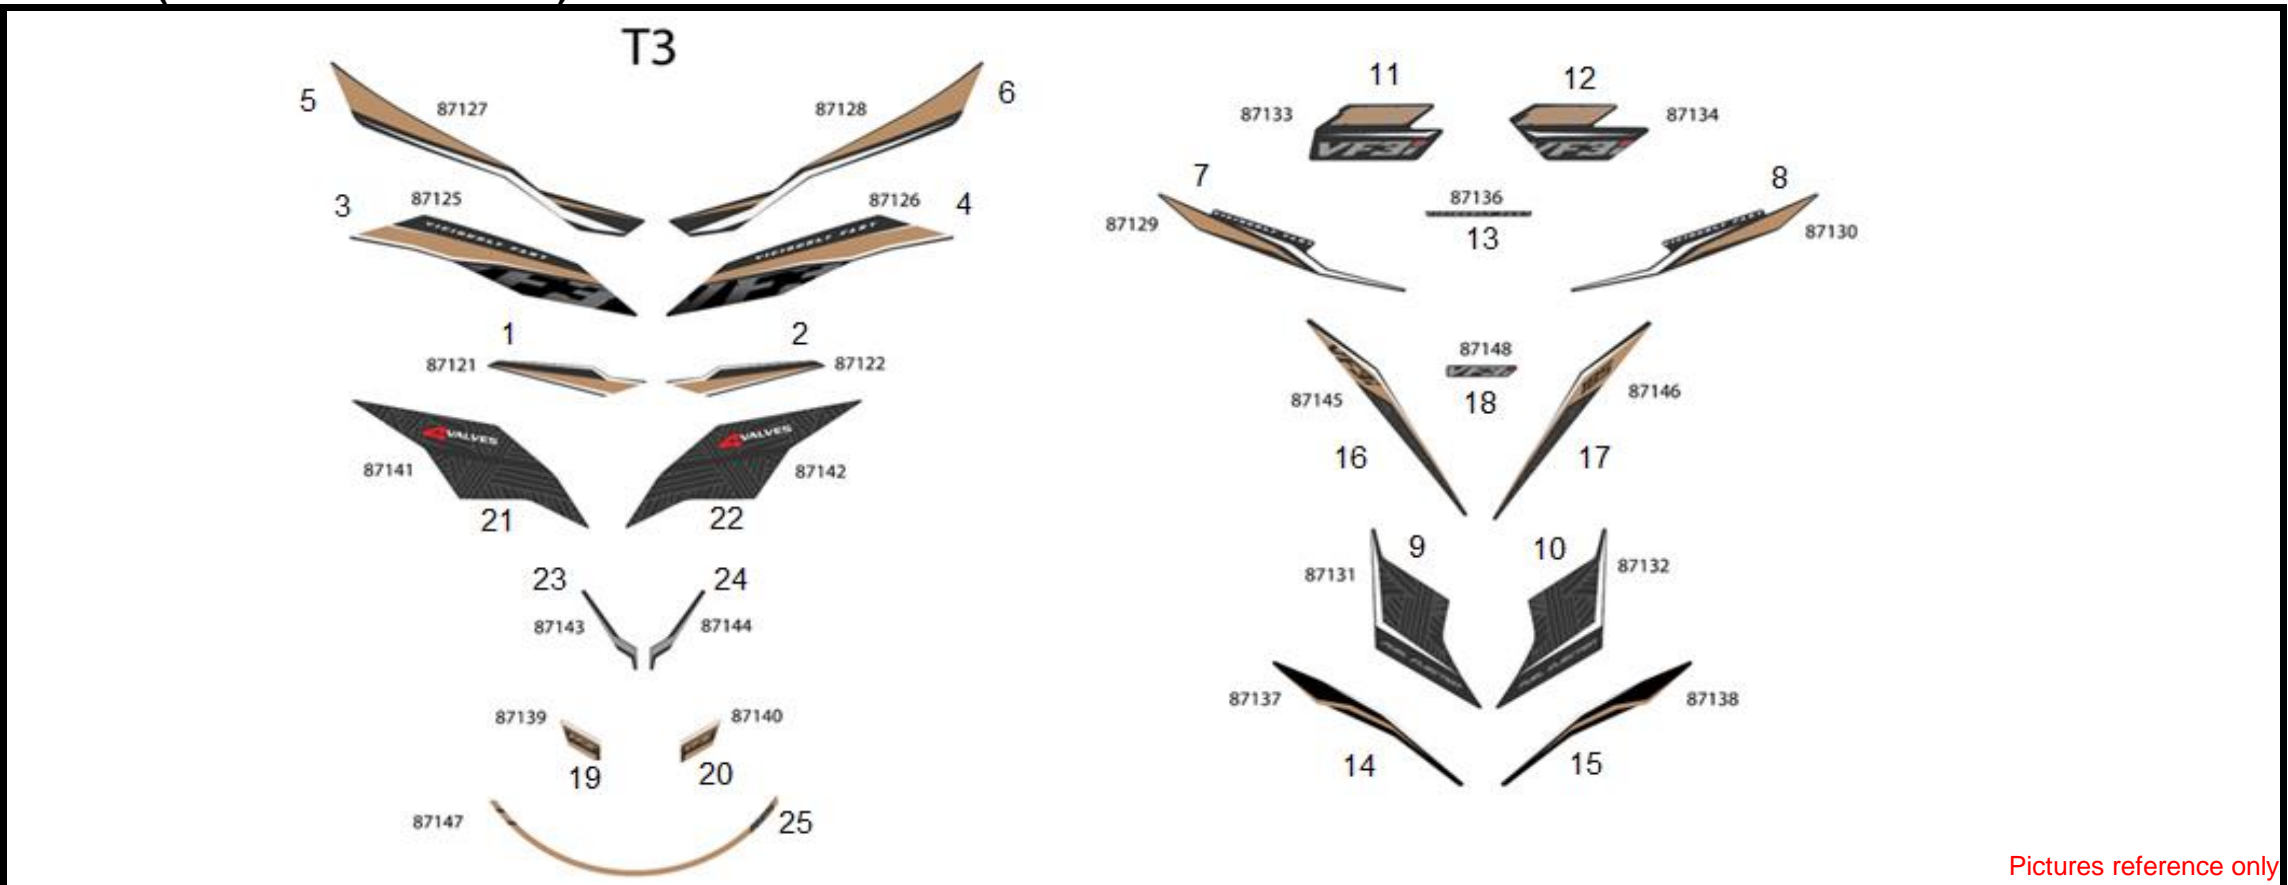

STRIPE (MATTE BLACK/GOLD)

Pictures reference only

NO	Parts Number	Parts Name	QTY	PRICE (RM/PCS)	REMARK
1	87121-VFB-0000-T3	R. BODY COVER STRIPE (MATTE BLACK/GOLD/WHITE)	1	2.30	
2	87122-VFB-0000-T3	L. BODY COVER STRIPE (MATTE BLACK/GOLD/WHITE)	1	2.30	
3	87125-VFB-0000-T3	R. BODY LOWER STRIPE A (MATTE BLACK/GOLD)	1	9.00	
4	87126-VFB-0000-T3	L. BODY LOWER STRIPE A (MATTE BLACK/GOLD)	1	9.00	
5	87127-VFB-0000-T3	R. BODY LOWER STRIPE C (MATTE BLACK/GOLD/WHITE)	1	14.30	
6	87128-VFB-0000-T3	L. BODY LOWER STRIPE C (MATTE BLACK/GOLD/WHITE)	1	14.30	
7	87129-VFB-0000-T3	R. FR. COVER STRIPE A (MATTE BLACK/GOLD/WHITE)	1	4.80	
8	87130-VFB-0000-T3	L. FR. COVER STRIPE A (MATTE BLACK/GOLD/WHITE)	1	4.80	
9	87131-VFB-0000-T3	R. FR. COVER STRIPE B (MATTE BLACK/WHITE)	1	9.50	
10	87132-VFB-0000-T3	L. FR. COVER STRIPE B (MATTE BLACK/WHITE)	1	9.50	
11	87133-VFB-0000-T3	R. FR. COVER STRIPE C (MATTE BLACK/GOLD)	1	5.00	
12	87134-VFB-0000-T3	L. FR. COVER STRIPE C (MATTE BLACK/GOLD)	1	5.00	
13	87136-VFB-0000-T2	L. FR. COVER STRIPE D (MATTE BLACK/GREY)	1	2.00	
14	87137-VFB-0000-T3	R. SIDE COVER STRIPE (MATTE BLACK/GOLD/WHITE)	1	4.00	
15	87138-VFB-0000-T3	L. SIDE COVER STRIPE (MATTE BLACK/GOLD/WHITE)	1	4.00	
16	87145-VFB-0000-T3	R. FR. GARNISH STRIPE (MATTE BLACK/GOLD/WHITE)	1	3.00	
17	87146-VFB-0000-T3	L. FR. GARNISH STRIPE (MATTE BLACK/GOLD/WHITE)	1	3.00	
18	87148-VFB-0000	VF3i STRIPE	2	1.00	
19	87139-VFB-0000-T3	R. FR. FENDER STRIPE (MATTE BLACK/GOLD)	1	1.50	
20	87140-VFB-0000-T3	L. FR. FENDER STRIPE (MATTE BLACK/GOLD)	1	1.50	
21	87141-VFB-0000	R. BODY COVER STRIPE B (MATTE BLACK)	1	13.90	
22	87142-VFB-0000	L. BODY COVER STRIPE B (MATTE BLACK)	1	13.90	
23	87143-VFB-0000-T2	R. FR. TOP COVER STRIPE (MATTE BLACK/GREY)	1	1.50	
24	87144-VFB-0000-T2	L. FR. TOP COVER STRIPE (MATTE BLACK/GREY)	1	1.50	
25	87147-VFB-0000-T3	CAST WHEEL STRIPE (GOLD)	4	13.90	

●Please check the color & stripe information according to the color index !