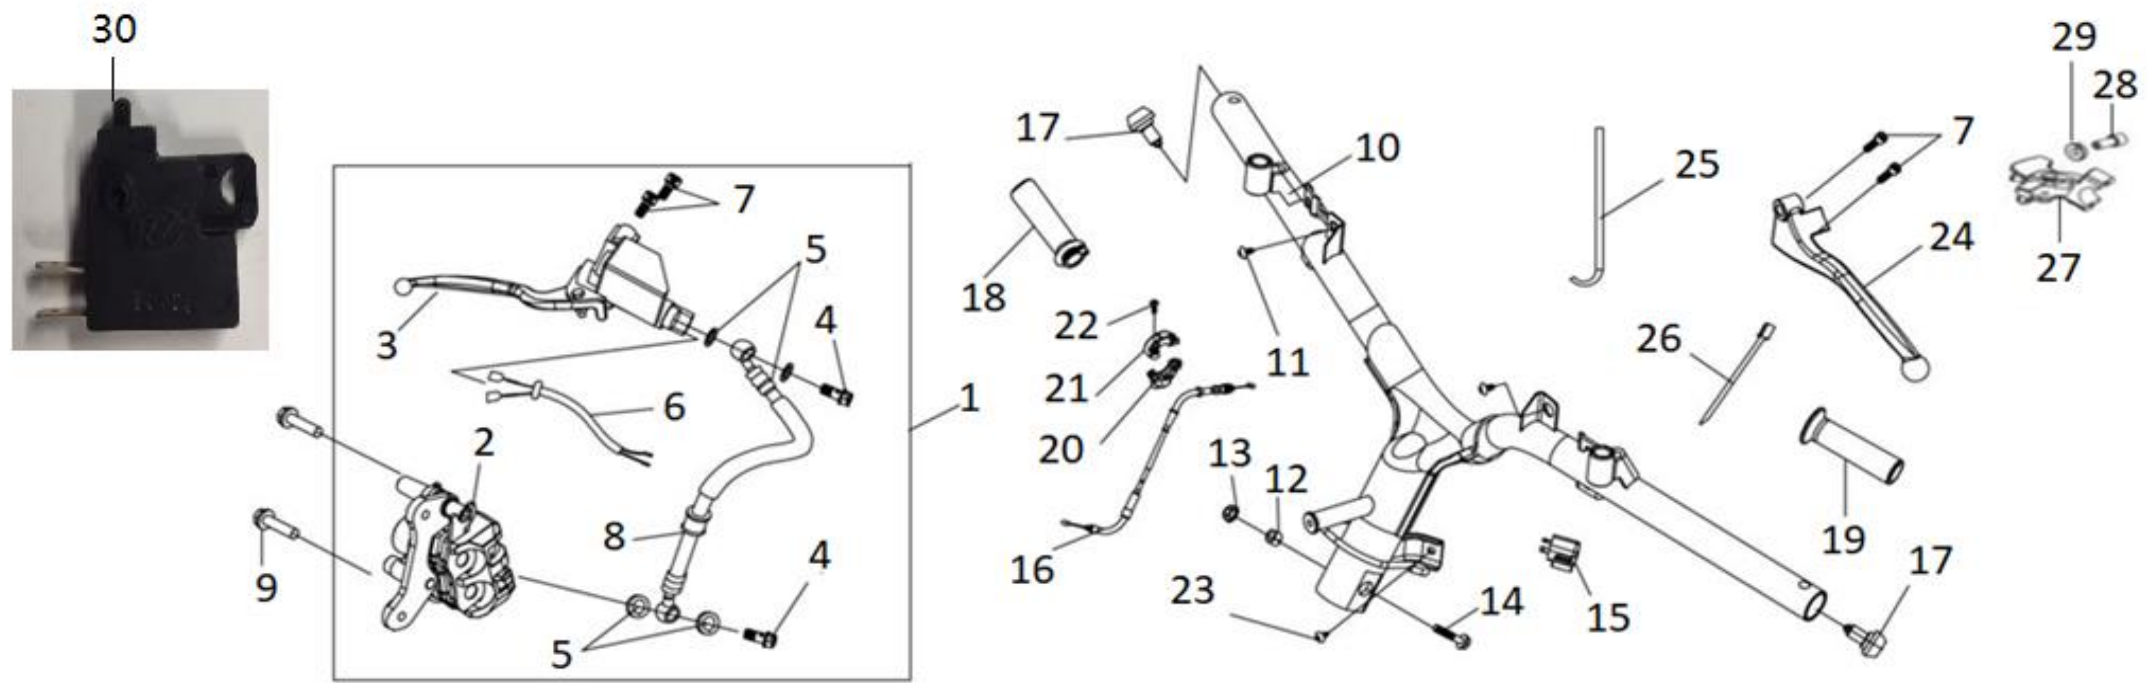

●Please check the color & stripe information according to the color index !

HANDLE PIPE COMP - FR. BRAKE ASSY

Pictures reference only

NO	Parts Number	Parts Name	QTY	PRICE (RM/PCS)	REMARK
1	4550A-VF3-000-VN	Fr. Brake Ass'y	1	250.30	
2	45100-VF3-000-VN	Fr. Caliper Ass'y	1	172.60	
2.1	45105-VA1-0000	Pad Comp. A	1	43.50	
3	45500-VBA-0001-VN	Fr. M/C Ass'y	1	116.60	
3.1	53176-VF3-0000-SE	R. Strg. Handle Lever	1	69.90	
4	90145-MS9-611	Oil Bolt 10*22 mm	2	6.60	
5	90545-300-000	Oil Bolt Washer	4	0.90	
6	35342-M3G-0000	Fr. Stop Sw. Cord Comp.	1	7.00	
7	96700-06012-08	Socket Bolt 6X12 mm	4	1.20	
8	45126-VBA-0001-VN	Fr. Brk. Hose Ass'y	1	37.20	
9	90105-HTA-000-L1	Flange Bolt 8X35 mm	2	2.30	
10	53100-VF3-000	Handle Pipe Comp.	1	112.30	
11	93903-35220	Tapping Screw 5*12 mm	2	1.20	
12	53125-M9Q-000	Hndl. Setting Collar	1	14.80	
13	94050-10070	Flange Nut 10 mm	1	2.40	
14	90106-VT3-0002-L1	Flange Bolt 10X50 mm	1	2.70	
15	38300-AZA-000-L1	Elec. Winker Relay Assy	1	45.40	
16	17910-VF3-000	Throttle Cable Comp.	1	20.00	
17	53104-VF3-900	Handle Pipe Wt. Ass'y	1	35.40	
18	53140-XPA-0001-VN	R. Handle Grip	1	17.40	
19	53166-XPA-0001-VN	L. Handle Grip	1	11.40	
20	53167-H09-9001-L1	Throt. Und. Housing	1	3.90	
21	53168-H09-0001	Up Throt Housing	1	3.90	
22	93500-05022-00	Pan Screw 5*22 mm	1	0.40	
23	93903-44480	Tapping Screw 4*16 mm	1	0.70	
24	53178-VF3-0000-SE	L. Strg. Handle Lever	1	69.90	
25	22870-VF3-000	Clutch Cable Comp.	1	30.00	
26	32161-T15-000	Wire Band 250	1	5.90	