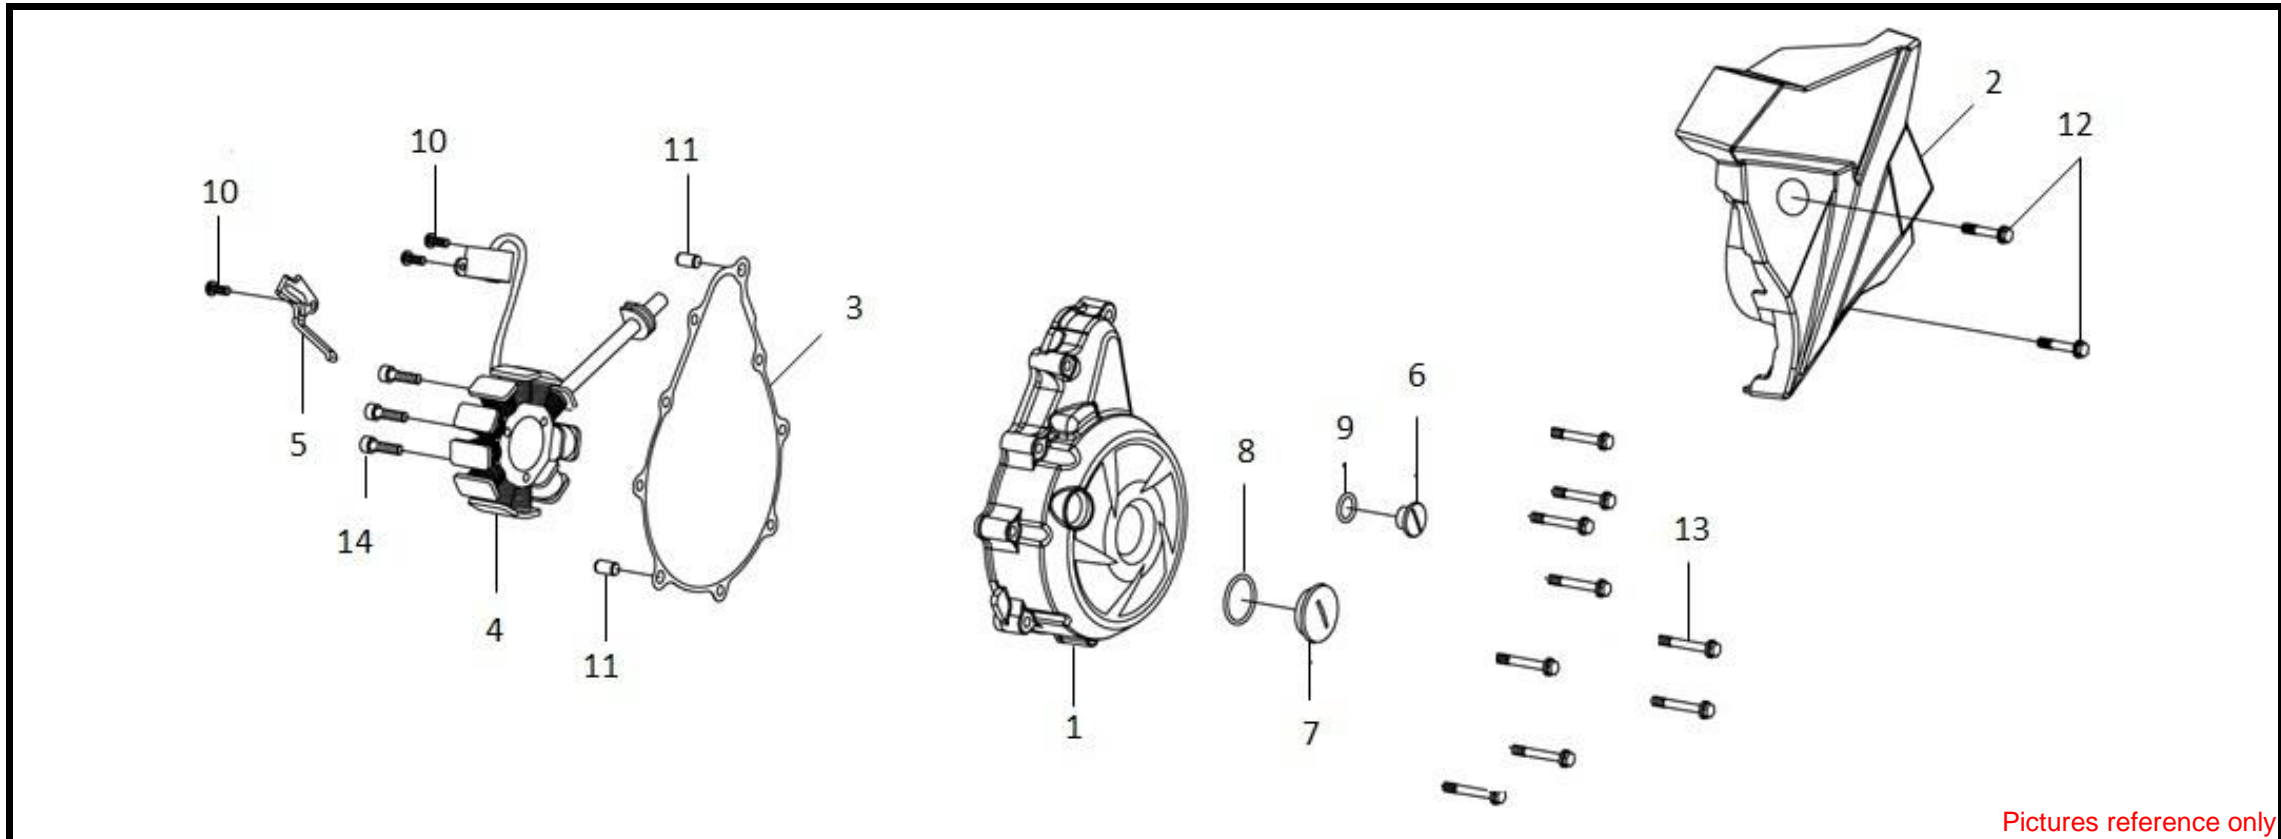

●Please check the color & stripe information according to the color index !

L. CRANK CASE COVER ASSY - STATOR COMP

Pictures reference only

NO	Parts Number	Parts Name	QTY	PRICE (RM/PCS)	REMARK
1	11341-VF3-000-KT	L.CRANK CASE COVER (BK-501U/S)	1	136.00	KT - Black
2	11361-VF3-000-KT	L CRANK CASE REAR COVER (BK-501U)	1	56.10	KT - Black
3	11395-VF3-000	L. Crank Case Gasket	1	1.30	
4	31120-VF3-000	Stator Comp	1	157.80	
5	32961-VF3-000	A.C.G. Cord Clamber	1	2.30	
6	90084-VBA-000-KT	A.C.G. Cap 14 mm	1	6.20	KT - Black
7	90087-VF3-000-KT	A.C.G. Cap 33 mm	1	13.00	KT - Black
8	91302-M9Q-000	O-Ring 30.8 mm	1	2.90	
9	91304-VA2-0000	O-Ring 13.8X2.5 mm	1	1.20	
10	93500-05012-0A	Pan Screw 5*12 mm	3	0.40	
11	94301-08140	Dowel Pin 8X14 mm	2	2.10	
12	96001-06030-00	Sh. Flange Bolt 6*30 mm	2	1.50	
13	96001-06040-00	Sh. Flange Bolt 6*40 mm	9	0.90	
14	96700-06018-07	Socket Bolt 6*18 mm	3	0.90	